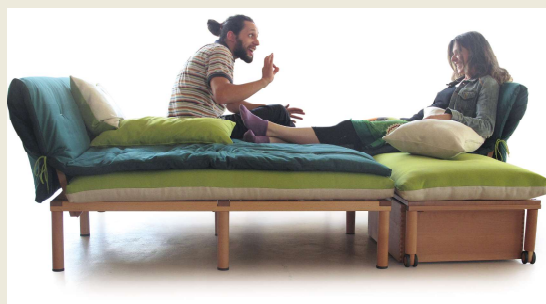

Super flexibel -
super wandelbar

Ich gehöre
zur Black Bird
Familie

Boistainsel

Sitzen/Liegen

KURZBESCHREIBUNG

Die richtige "Boistattung" ist Einladung und Verführung zugleich. So ist das in der Natur und so ist das auf der GEA Boistainsel. Sie lädt zum Entspannen, verführt zum Träumen, Lesen, Kuseln und ... Fliegen. Die Boistainsel ist eine super flexible und gut durchdachte Sitz- und Liegewiese. Man kann sie ganz leicht um und wieder neu aufbauen. Die einzelnen Elemente können die verschiedensten Positionen einnehmen und ruck zuck auch zum Gästebett werden. Wohnen immer neu erfinden!

TECHNISCHE DATEN

Das gesamte Boistainsel Set ist eine Weiterentwicklung des Black Bird Bettes und gehört somit zur GEA Black Bird Familie. Es besteht aus Massivholz in Rotbuche gedämpft, geölt und gewachst und ist komplett metallfrei. Die Längs- und Querteile sind durch das Holzgewinde der Beine solide und fest verbunden. Die Anzahl der Beine geben Stabilität und ermöglichen unverschämt zarte Proportionen. Die Latten vom Lattenrost werden einfach eingelegt. Genial einfach, einfach genial! Unser gesamtes Stoffsortiment, sowie auch die Füllmaterialien sind entweder aus kontrolliert biologischem Anbau (kbA) oder kontrolliert biologischer Tierhaltung (kbT).

Maße Gstö: 2 Stk. 70 x 140cm
 (oder 1 Stk. 140 x 140cm)
 Maße Movie: 60 x 70 cm, Höhe 29 cm
 Maße Boistasessel: 70 x 70 cm,
 Maße Häupter: Haupt Heaven 70 cm
 Fußhöhe H1: 25 cm
 Gesamthöhe: Sitzhöhe H2: ca. 45 cm
 Gesamthöhe mit Haupt H3: ca. 82 cm

KONSTRUKTION

BoistaGstö:

Massivholzleisten, im Eckbereich Holzgewinde zur Aufnahme der Füße
 Füße: gedrehtes Massivholz mit Gewindebolzen und Antirutschgummi, Säule 25 cm.

Lattenrost: Der Lattenrost wird direkt in die eingefrästen Längszargen eingelegt.
 Häupter: 2x Haupt Heaven 70 cm; werden in den Rahmen eingehängt.