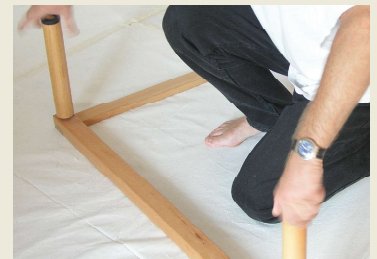

KONSTRUKTION

BoistaGstö:

Massivholzleisten, im Eckbereich Holzgewinde zur Aufnahme der Füße
 Füße: gedrehtes Massivholz mit Gewindebolzen und Antirutschgummi, Säule 25 cm.

Lattenrost: Der Lattenrost wird direkt in die eingefrästen Längszargen eingelegt.
 Häupter: 2x Haupt Heaven 70 cm; werden in den Rahmen eingehängt.

BoistaSessel:

70 x 70 cm, Füße Säule 25cm. Lattenrost ist direkt in die eingefrästen Längszargen eingelegt. 1x Haupt Heaven wird in den Rahmen eingehängt.

Sitzpolster: Top 7.02 mit den Maßen 60 x 70 cm, 6cm Naturlatex ummantelt mit einer Lage Top Baumwolle (kbA) und einer Lage Top Schurwolle (kbT)

darauf: Boistajapo 70 x 180 cm, 2 Lagen Top Schurwolle (kbT)

1x Boista 40 x 70 cm, Füllung SW-Flocken (kbT)

Füße werden eingeschraubt

Lattenrostleisten werden eingelegt

Detail: eingehängtes Haupt

Stand 18.02.2020